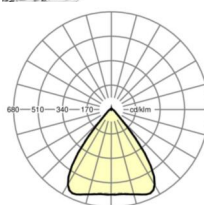

параметры

номер заказа	19432024250
код EAN	4020863416929
номер таможенного тарифа	94051190
Знак прохождения контроля	IP 64, класс защиты I, ENEC10 VDE, F, D, HACCP DIN10500/Food/IFS-пригодность для применения/BRC, Indoor, CE
Степень ударопрочности IK	IK03 (-20°C bis 35°C)
Температура окружения	ta -20°C в 35°C
Гарантийный срок	5 лет
Государственные программы поддержки	BEG - государственные субсидии для энергосберегающих зданий (действительна только для Германии)

электротехника

Балласт	Электронный драйвер (1 штука)
Мощность системы	79W
сетевое напряжение	230V/50Hz
автоматический предохранитель (пусковой ток)	13 штук/B10, 21 штук/B16, 22 штук/C10, 36 штук/C16
класс энергосбережения/Источник света	C

Оптика

Оснастка	LED, цветопередача/оттенок света CRI ≥ 80 / 4000K
Допуск для координаты цветности (MacAdam)	3SDCM
Фотобиологическая безопасность (светильник)	RG1
Номинальный световой поток	13866lm
Срок службы LED	50000h L80/B10 (Tq 35°C)
светоотдача светильников	176lm/W
Угол излучения	80° (C0) / 80° (C90)
UGR поп./вдоль	19.6 / 19.8

DEEP-LINK

<https://www.regiolum.de/ru/article/19432024250>

Ссылка	LED 14000lm 840
ηLB	100 %
Φ ↓/↑	98 % / 2 %
UGR поп./вдоль	19.6 / 19.8